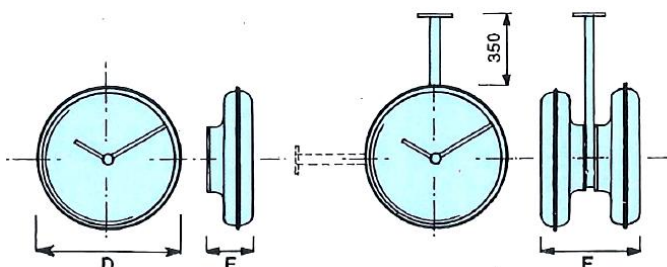

Caractéristiques :

- Étanche à la pluie IP54 avec anti-condensation
- Diamètre 400, 600 et 850 mm
- Lisibilité à 35 à 80 mètres
- Boîtier en aluminium anodisé noir
- Protection par plexiglas formé avec joint étanche
- Personnalisation du cadran sur demande

Cadran standard à chiffres, fond blanc

Possibilité de trotteuse à six heures

Cadran dynamique (mod. déposé Huhez)

Données techniques :

- Horloges indépendantes à quartz :
 - Alimentation par pile 1,5 V (durée 1 an environ)
 - Alimentation secteur 220 V (réserve de marche 24h)
- Horloges radio-pilotées :
 - Précision de l'observatoire
 - Changement automatique de l'heure été/hiver
 - Alimentation par pile lithium (durée de 1 à 6 ans)
- Horloges réceptrices d'impulsion :
 - Minute polarisée 24 volts
 - Demi-minute polarisée
 - Minute Téléséct 4 fils

Modèle	D mm	E mm	F mm	Poids Simple face Kg	Poids Double face kg
HW 40	400	100	230	1,8	5,2
HW 60	600	150	330	3,6	9
HW 85	850	200	450	10	25

Le contenu de ce document est la propriété de la société LUSSAULT. Il ne peut-être communiqué ou reproduit sans son autorisation