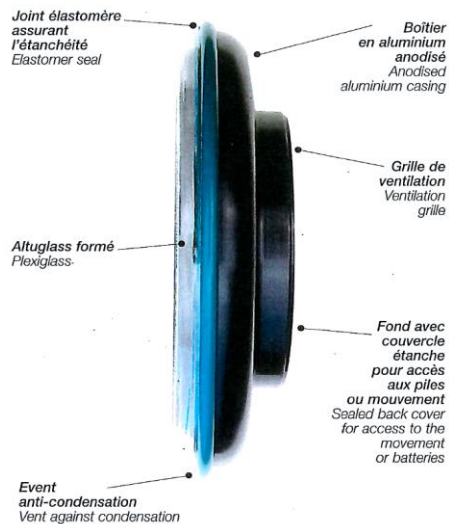

Elles sont radio-pilotées (précision de l'observatoire et changement d'heure été/hiver automatique) ou à quartz alimentées par piles ou secteur, elles peuvent être également réceptrices d'impulsions.

Les choix des cadrans, ainsi que les trois tailles disponibles, rendent ces horloges parfaitement polyvalentes.

Caractéristiques :

- Étanche à la pluie IP54 avec anti-condensation
- Diamètre 400, 600 et 850 mm
- Lisibilité à 35 à 80 mètres
- Boîtier en aluminium anodisé noir
- Protection par plexiglas formé avec joint étanche
- Personnalisation du cadran sur demande

Cadran standard à chiffres, fond blanc

Possibilité de trotteuse à six heures

Cadran dynamique (mod. déposé Huhez)

Données techniques :

- Horloges indépendantes à quartz :
 - Alimentation par pile 1,5 V (durée 1 an environ)
 - Alimentation secteur 220 V (réserve de marche 24h)
- Horloges radio-pilotées :
 - Précision de l'observatoire
 - Changement automatique de l'heure été/hiver
 - Alimentation par pile lithium (durée de 1 à 6 ans)
- Horloges réceptrices d'impulsion :
 - Minute polarisée 24 volts
 - Demi-minute polarisée
 - Minute Téléséct 4 fils